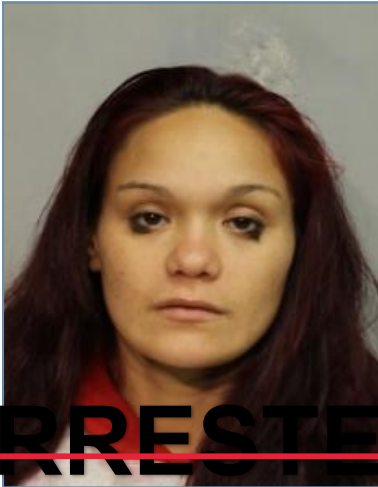

## PUNA'S MOST WANTED

**ARRESTED**

**Mokihana VEINCENT**

**Malani TAVUI**

**William MORESETH**  
**(AKA Sonny BLUESKY)**

**Irvin AGRES**

**PAHOIA POLICE STATION**

15-2615 Keaau-Pahoia Rd  
Pahoia, HI 96778  
Ph# 1-(808) 965-2716